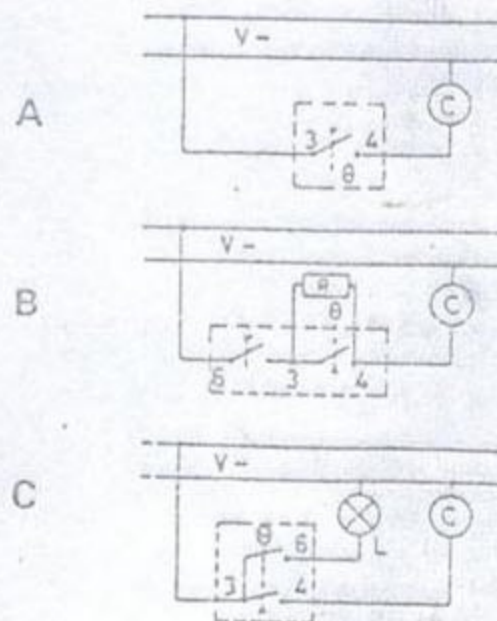

Whirlpool

Termostaty uniwersalne kpl.

Kod	Rodzaj urządzenia	Funkcje dodatkowe	TEMPERATURA °C		Dług. kapilary mm	Schemat elektr.	Oznaczenie
			Pokręto maksimum	Pokręto minimum			
			Zał./Wył.	Zał./Wył.			
525-8	Chłodziarka 1-drzwiowa	bez odszraniania	+1,5/-6	-14/-22	1200	A	W1
521-8		z przyciskiem odszraniania (+6°C)	-2/-9	-17/-25	1200	A	W2
522-8	Chłodziarka 2-drzwiowa	bez dodatkowego wyłącznika	+4,5/-13	+4,5/-26	1200	A	W3
296-8		z dodatkowym wyłącznikiem w pokrętle	+4,5/-13	+4,5/-26	1200	B	W4
307-8					2000		W4.2
523-8	Zamrażarka	bez sygnalizacji alarmu	-12/-18,5	-25/-32	2000	A	W5
297-8		z sygnalizacją alarmu	-12/-18,5	-25/-32	2000	C	W6
524-8	Schładzarka do napojów		+11/+5	+3/-5	2000	A	W7

www.rescold.pl

R: grzałka odszraniania L: lampka alarmu C: sprężarka ⊕: łącznik termostatu